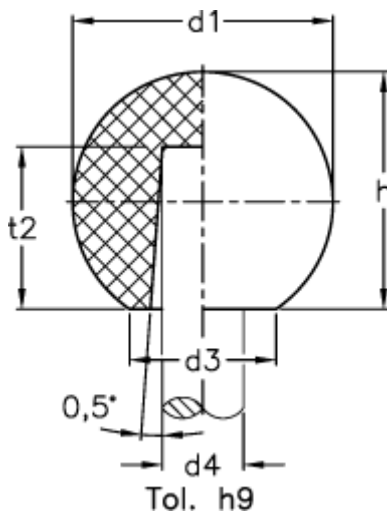

Varenummer: 20134155

Beskrivelse: E+G Kugleknop DIN 319-KT-25-B6-M

## Mål

|          |        |
|----------|--------|
| $d1$     | = 25   |
| $d3$ ca. | = 15   |
| $d4$     | = B6   |
| $h$      | = 22.5 |
| $t2$     | = 17   |